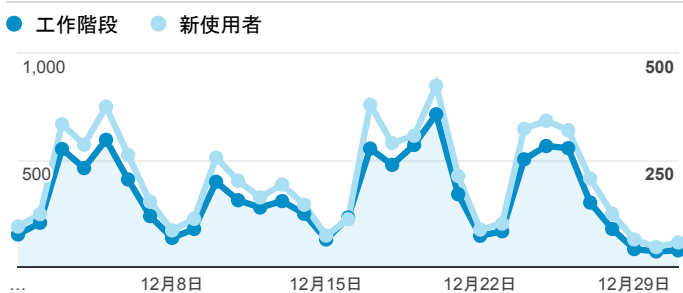

報表01_訪客

2018年12月1日 - 2018年12月31日

所有使用者
100.00% 個工作階段

平均造訪停留時間和單次造訪頁數

造訪地圖

跳出率和平均造訪停留時間

造訪 (依瀏覽器分組)

造訪和不重複訪客

造訪和新造訪率 (依 行動裝置資訊 分組)

造訪和新造訪

造訪 (依 裝置類別 分組)

desktop mobile tablet

造訪 (依語言分組)

語言

工作階段

zh-tw	8,880
en-us	850
zh-cn	162
ja-jp	59
en-gb	43
vi-vn	37
en	29
zh-hk	21
ja	13
ko-kr	13