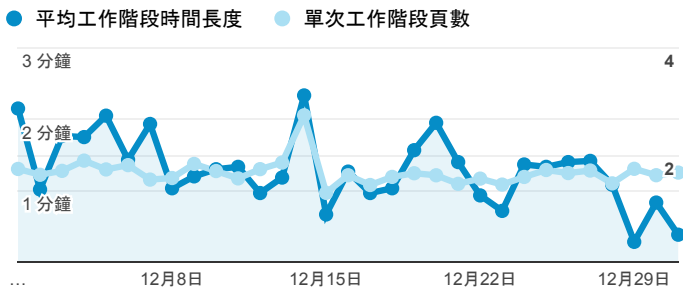

報表01_訪客

2018年12月1日 - 2018年12月31日

所有使用者
100.00% 個工作階段

平均造訪停留時間和單次造訪頁數

造訪地圖

跳出率和平均造訪停留時間

造訪 (依瀏覽器分組)

造訪和不重複訪客

造訪和新造訪率 (依 行動裝置資訊 分組)

造訪和新造訪

造訪 (依 裝置類別 分組)

desktop mobile tablet

造訪 (依語言分組)

語言

工作階段

zh-tw	8,880
en-us	850
zh-cn	162
ja-jp	59
en-gb	43
vi-vn	37
en	29
zh-hk	21
ja	13
ko-kr	13