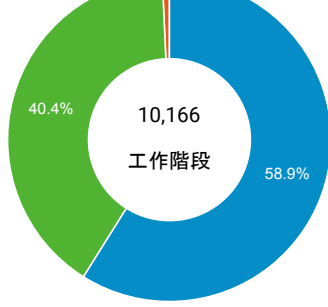

造訪和新造訪率 (依 行動裝置資訊 分組)

造訪和新造訪

造訪 (依 裝置類別 分組)

desktop mobile tablet

造訪 (依語言分組)

語言

工作階段

zh-tw	8,880
en-us	850
zh-cn	162
ja-jp	59
en-gb	43
vi-vn	37
en	29
zh-hk	21
ja	13
ko-kr	13