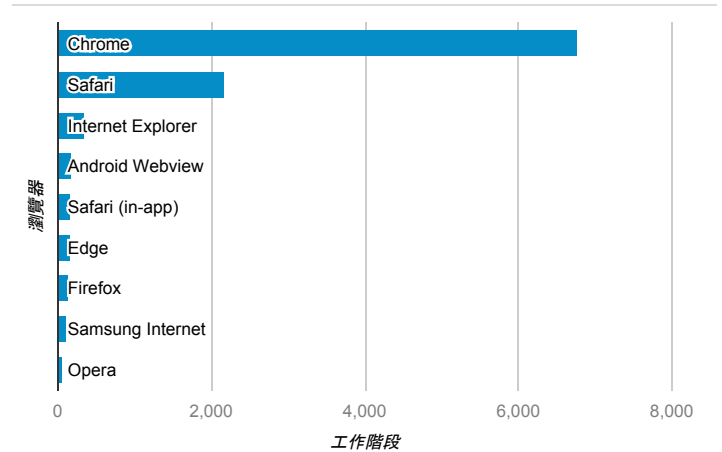

報表01_訪客

2018年12月1日 - 2018年12月31日

所有使用者
100.00% 個工作階段

平均造訪停留時間和單次造訪頁數

造訪地圖

跳出率和平均造訪停留時間

造訪 (依瀏覽器分組)

造訪和不重複訪客