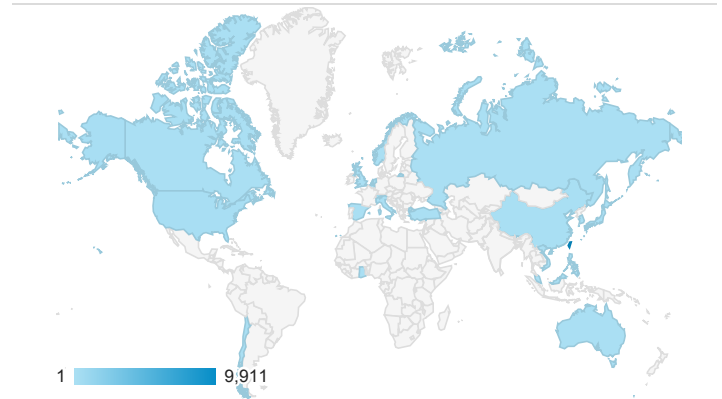

報表01_訪客

2018年12月1日 - 2018年12月31日

所有使用者
100.00% 個工作階段

平均造訪停留時間和單次造訪頁數

造訪地圖

跳出率和平均造訪停留時間

造訪 (依瀏覽器分組)

造訪和不重複訪客