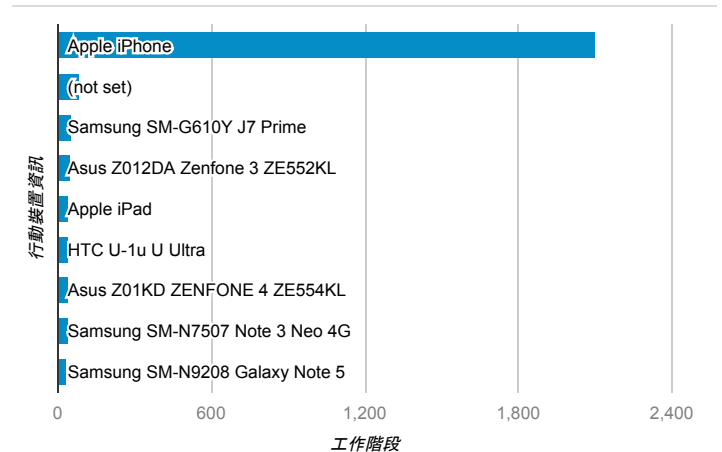

造訪和新造訪率 (依 行動裝置資訊 分組)