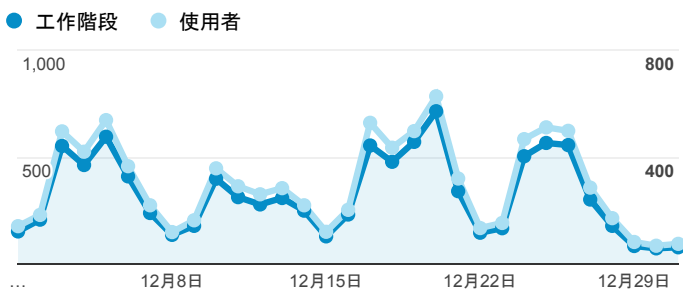

報表01_訪客

2018年12月1日 - 2018年12月31日

所有使用者
100.00% 個工作階段

平均造訪停留時間和單次造訪頁數

造訪地圖

跳出率和平均造訪停留時間

造訪 (依瀏覽器分組)

造訪和不重複訪客

造訪和新造訪率 (依 行動裝置資訊 分組)

造訪和新造訪

造訪 (依 裝置類別 分組)

desktop mobile tablet

造訪 (依語言分組)

語言

工作階段

zh-tw	8,880
en-us	850
zh-cn	162
ja-jp	59
en-gb	43
vi-vn	37
en	29
zh-hk	21
ja	13
ko-kr	13