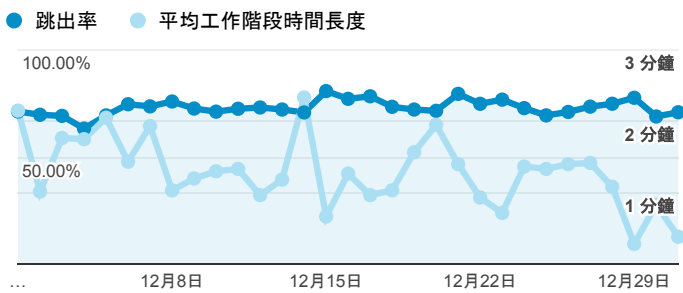

報表01_訪客

2018年12月1日 - 2018年12月31日

所有使用者
100.00% 個工作階段

平均造訪停留時間和單次造訪頁數

造訪地圖

跳出率和平均造訪停留時間

造訪 (依瀏覽器分組)

造訪和不重複訪客

造訪和新造訪率 (依 行動裝置資訊 分組)

造訪和新造訪

造訪 (依 裝置類別 分組)

desktop mobile tablet

造訪 (依語言分組)

語言

工作階段

zh-tw	8,880
en-us	850
zh-cn	162
ja-jp	59
en-gb	43
vi-vn	37
en	29
zh-hk	21
ja	13
ko-kr	13